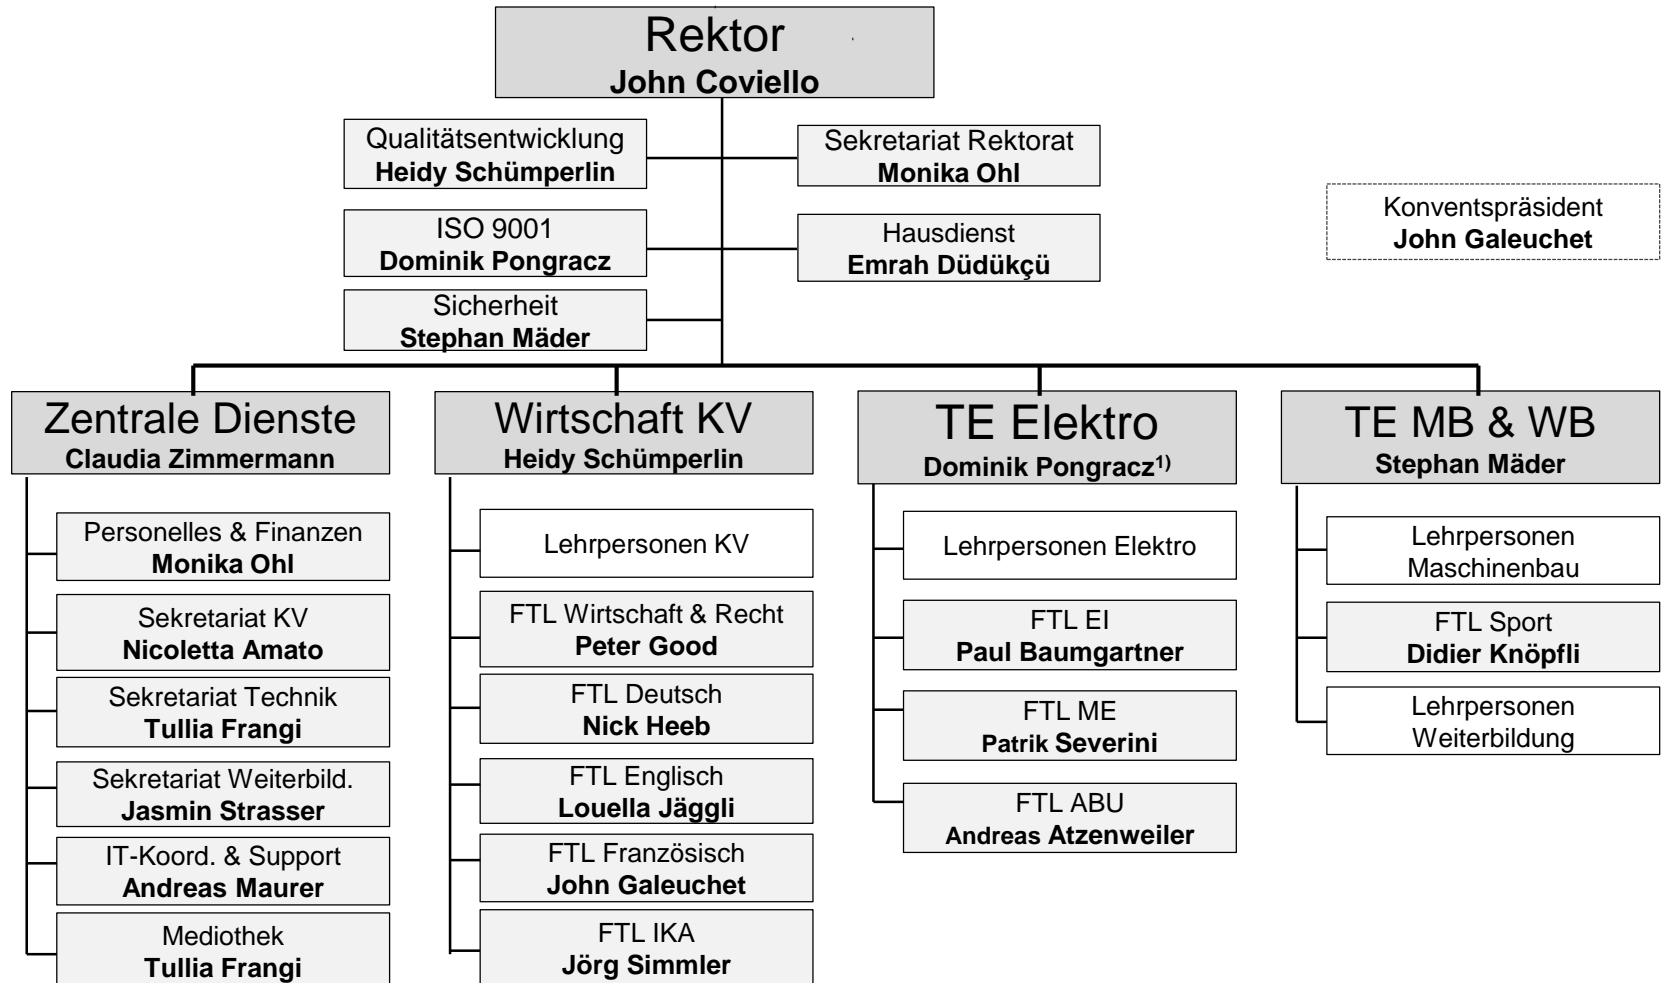

# Organigramm Berufsschule Bülach

<sup>1)</sup> Prorektor  
FTL: Fachteamleiter/in