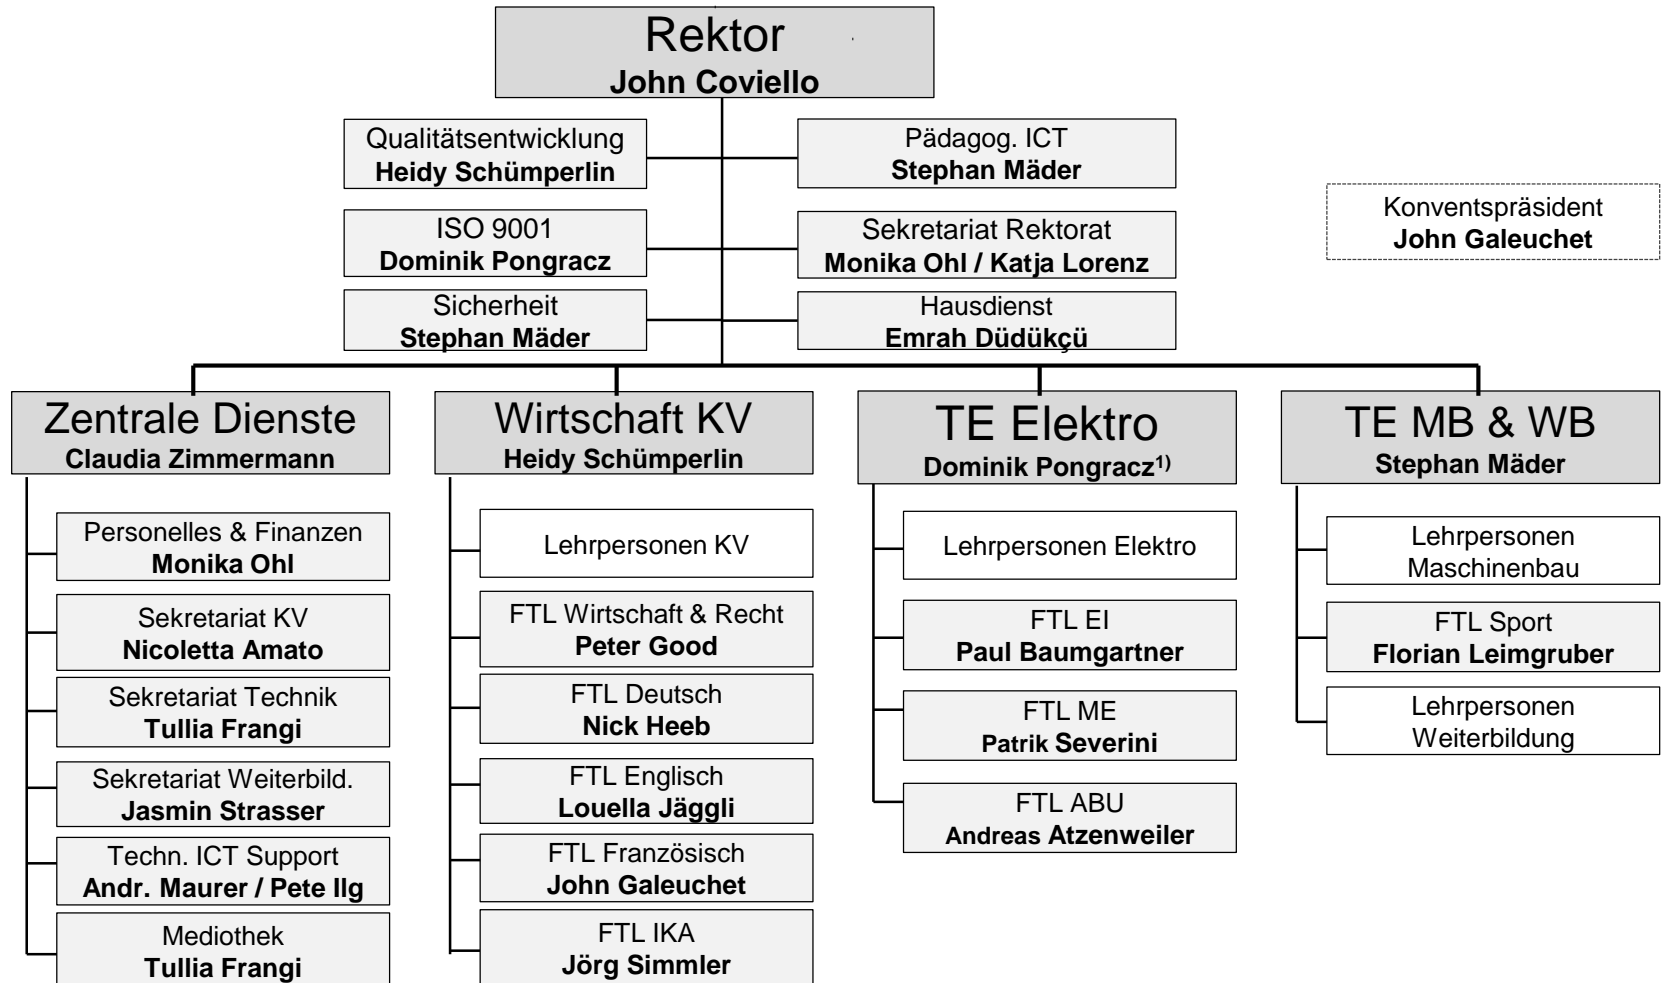

Organigramm Berufsschule Bülach

¹⁾ Prorektor
FTL: Fachteamleiter/in