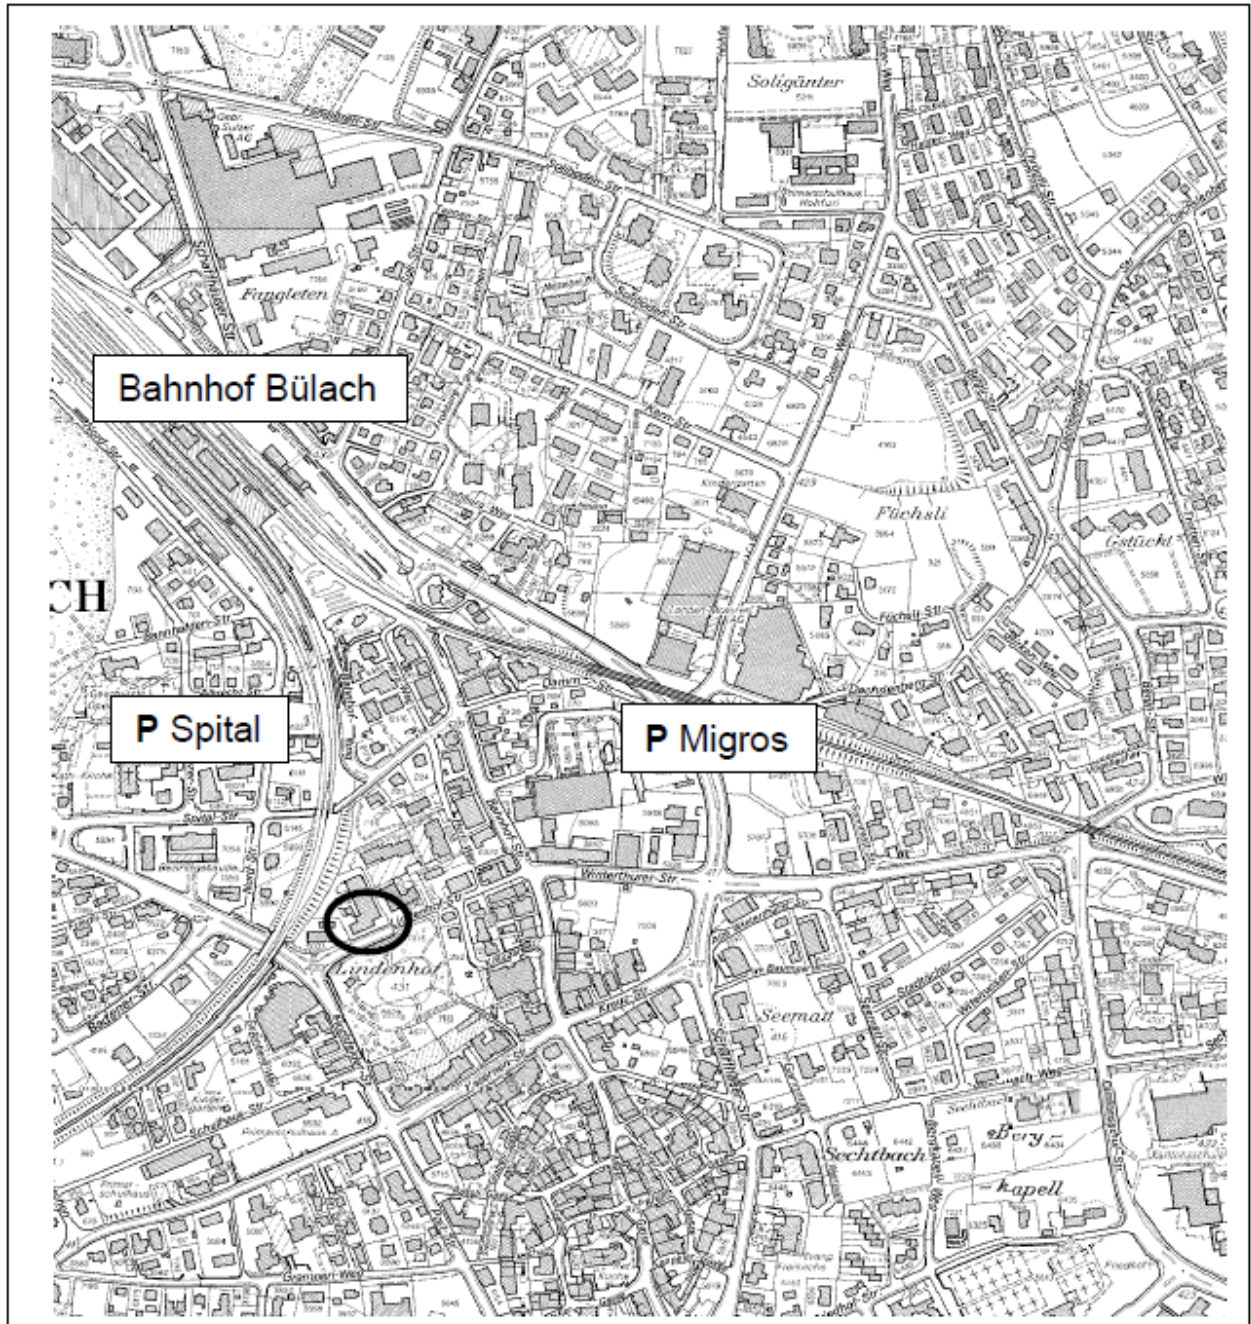

Kursablauf inkl. Stoffinhalt 2022 / 2023

	Tag	Fach	Fach		Fach	Spezielles
1	27.08.2022		Unterlagen in Ordnung bringen, fehlendes beschaffen, Formelbuch à jour bringen			Alle Schulunterlagen und Bücher sowie leere Ordner mit Inhaltsverzeichnissen mitbringen!
2	03.09.2022	ET (2 L) Repetition 1. LJ	FZ (2 L) Repetition 1. LJ			Diverse Hausaufgaben sind zu lösen
3	10.09.2022	ET (1½ L) Repetition 1. LJ	FZ (1 L) Repetition 1. LJ			ET/FZ Test (1½ L) Fertig Repetition 1. LJ
4	17.09.2022	ET (2 L) Repetition 2. LJ	FZ (1 L) Repetition 2. LJ		NIN (½ L) TK (½ L) Repetition 2. LJ	Diverse Hausaufgaben sind zu lösen
5	24.09.2022	ET (2 L) Repetition 2. LJ	FZ (1 L) Repetition 2. LJ		NIN (½ L) TK (½ L) Repetition 2. LJ	Diverse Hausaufgaben sind zu lösen
6	01.10.2022	ET (2 L) Repetition 2. LJ	FZ (1 L) Repetition 2. LJ		NIN (½ L) TK (½ L) Repetition 2. LJ	Diverse Hausaufgaben sind zu lösen
7	08.10.2022	ET (½ L) Repetition 2. LJ	FZ (½ L) Repetition 2. LJ		NIN (½ L) TK (½ L) Repetition 2. LJ	ET/FZ/NIN/TK Test (2 L) Fertig Repetition 2. LJ
8	29.10.2022	ET (2 L) Repetition 3. LJ	FZ (1 L) Repetition 3. LJ		NIN (½ L) TK (½ L) Repetition 3. LJ	Diverse Hausaufgaben sind zu lösen
9	05.11.2022	ET (1 L) Repetition 3. LJ	FZ (2 L) Repetition 3. LJ		NIN (½ L) TK (½ L) Repetition 3. LJ	Diverse Hausaufgaben sind zu lösen
10	12.11.2022	ET (½ L) Repetition 3. LJ	FZ (½ L) Repetition 3. LJ		NIN (½ L) TK (½ L) Repetition 3. LJ	ET/FZ/NIN/TK Test (2 L) Fertig Repetition 3. LJ
11	19.11.2022	ET (2 L) Repetition 4. LJ	FZ (1 L) Repetition 4. LJ		NIN (½ L) TK (½ L) Repetition 4. LJ	Diverse Hausaufgaben sind zu lösen
12	26.11.2022	ET (2 L) Repetition 4. LJ	FZ (1 L) Repetition 4. LJ		NIN (½ L) TK (½ L) Repetition 4. LJ	Diverse Hausaufgaben sind zu lösen